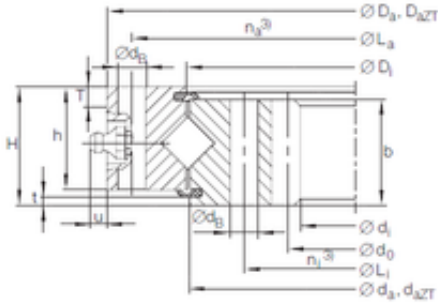

NTN BEARING CORP.OF CANADA LTD.

INA XI 12 0288 N thrust roller bearings

Bearing No. XI 12 0288 N

XI 12 0288 N Bearing 2D drawings and 3D CAD models

Da	340 mm
Z	56 mm
t	2,5 mm
u	6 mm
b	34 mm
h	33 mm
m	4 mm
H	38 mm
T	5 mm
di	216 mm
Di	289 mm
da	287 mm
La	324 mm
na	20 mm
ni	20 mm
Li	252 mm
d0	224 mm
DaZT	338 mm
daZT	285 mm
ds	9 mm
Weight	12 Kg
Dynamic load rating radial (C)	95 kN
Dynamic load rating axial (C)	150 kN
Static load rating radial (C0)	141 kN