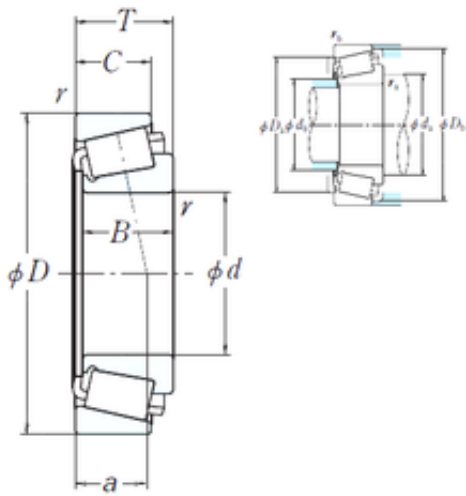

# NTN BEARING CORP.OF CANADA LTD.

977,9 mm x 1130,3 mm x 63,5 mm NSK  
LL687949/LL687910 cylindrical roller bearings

Bearing No. LL687949/LL687910

LL687949/LL687910 Bearing 2D drawings and 3D CAD models

Size	977.9x1130.3x66.675 mm
Bore Diameter	977,9 mm
Outer Diameter	1130,3 mm
Width	66,675 mm
d	977,9 mm
D	1130,3 mm
T	66,675 mm
B	63,5 mm
C	47,625 mm
R	6,4 mm
r	6,4 mm
a	182,9 mm
Da	1095 mm
db	1002 mm
da	1019 mm
Db	1112 mm
Weight	101 Kg
Basic dynamic load rating (C)	1460 kN
Basic static load rating (C0)	4350 kN
Calculation factor (e)	0,43
Calculation factor (Y0)	0,76